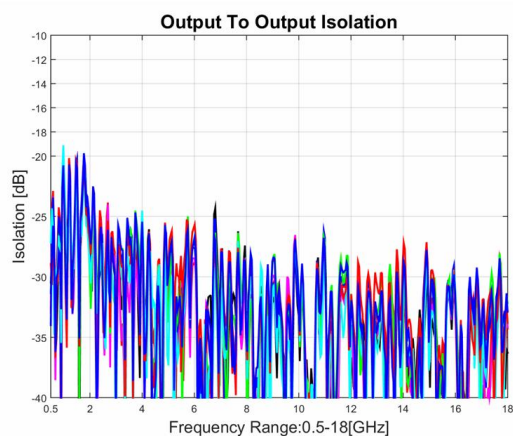

功率分配器/合成器

型号 - P12N005180 Rev.B

0.5-18GHz 12路功率分配器/合成器，同轴连接器封装

典型曲线

典型测试环境：温度25℃；相对湿度60%