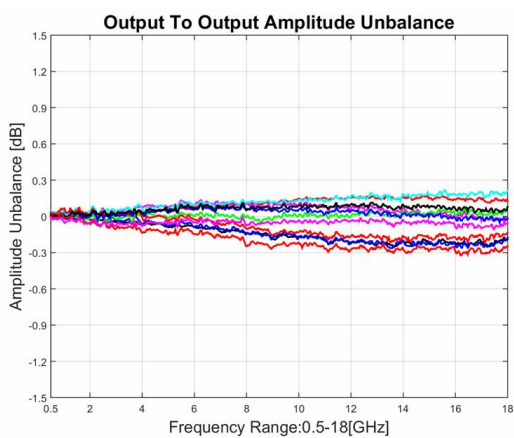

功率分配器/合成器

型号 - P12N005180 Rev.B

0.5-18GHz 12路功率分配器/合成器，同轴连接器封装

典型曲线

典型测试环境：温度25℃；相对湿度60%