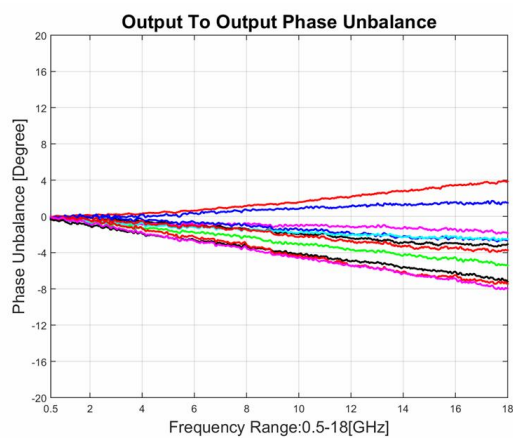

功率分配器/合成器

型号 - P12N005180 Rev.B

0.5-18GHz 12路功率分配器/合成器，同轴连接器封装

典型曲线

典型测试环境：温度25℃；相对湿度60%