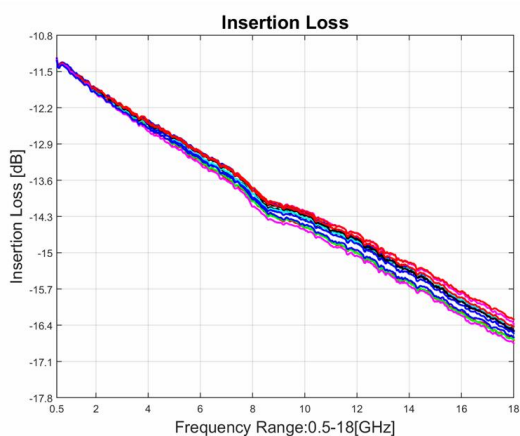

功率分配器/合成器

型号 - P12N005180 Rev.B

0.5-18GHz 12路功率分配器/合成器，同轴连接器封装

典型曲线

典型测试环境：温度25℃；相对湿度60%