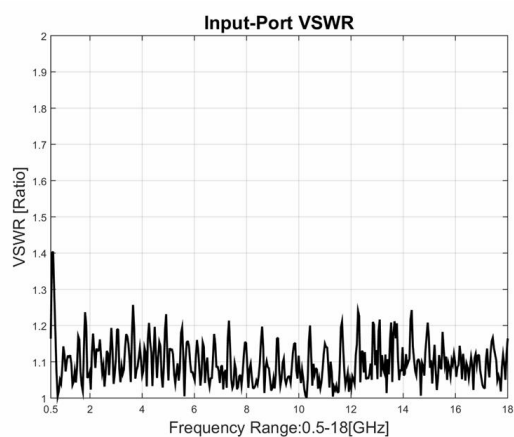

功率分配器/合成器

型号 - P12N005180 Rev.B

0.5-18GHz 12路功率分配器/合成器，同轴连接器封装

典型曲线

典型测试环境：温度25℃；相对湿度60%