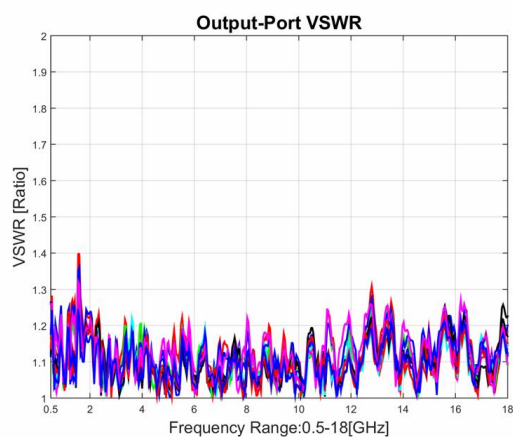

功率分配器/合成器

型号 - P12N005180 Rev.B

0.5-18GHz 12路功率分配器/合成器，同轴连接器封装

典型曲线

典型测试环境：温度25℃；相对湿度60%