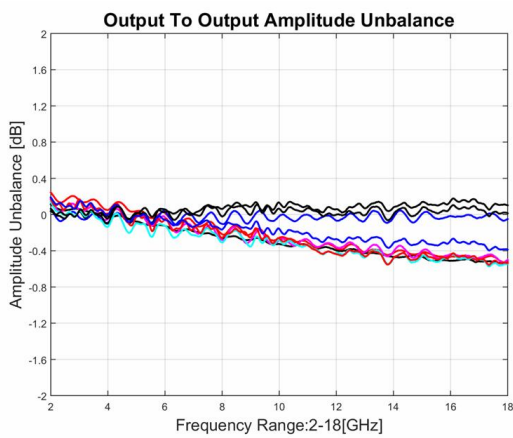

功率分配器/合成器

型号 - P10N020180 Rev.B

2-18GHz 10路功率分配器/合成器, 同轴连接器封装

典型曲线

典型测试环境: 温度25°C; 相对湿度60%