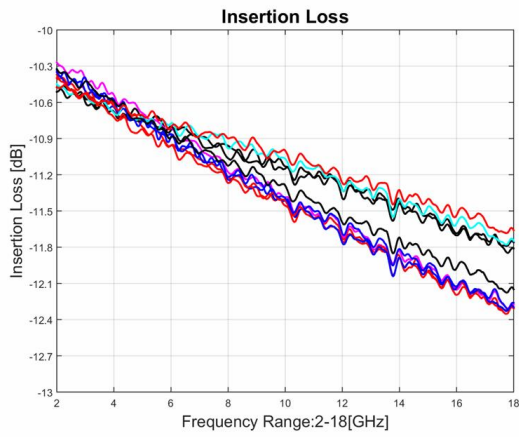

功率分配器/合成器

型号 - P10N020180 Rev.B

2-18GHz 10路功率分配器/合成器, 同轴连接器封装

典型曲线

典型测试环境: 温度25°C; 相对湿度60%