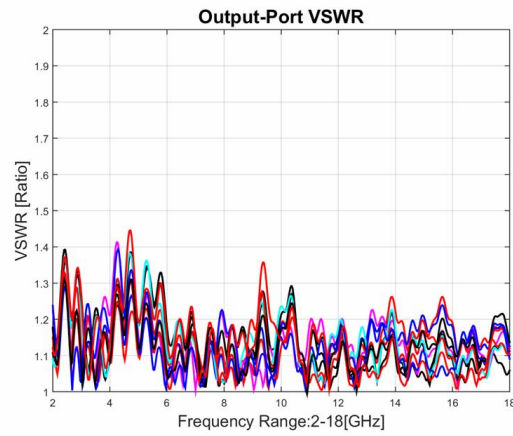

功率分配器/合成器

型号 - P10N020180 Rev.B

2-18GHz 10路功率分配器/合成器, 同轴连接器封装

典型曲线

典型测试环境: 温度25°C; 相对湿度60%