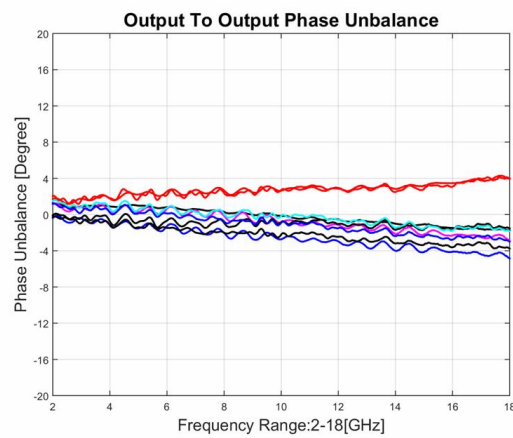

功率分配器/合成器

型号 - P10N020180 Rev.B

2-18GHz 10路功率分配器/合成器, 同轴连接器封装

典型曲线

典型测试环境: 温度25°C; 相对湿度60%