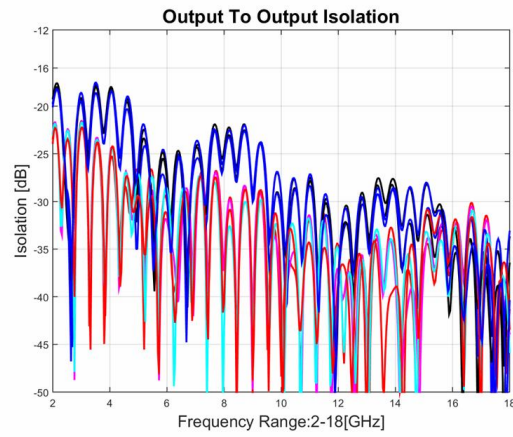

功率分配器/合成器

型号 - P10N020180 Rev.B

2-18GHz 10路功率分配器/合成器, 同轴连接器封装

典型曲线

典型测试环境: 温度25°C; 相对湿度60%