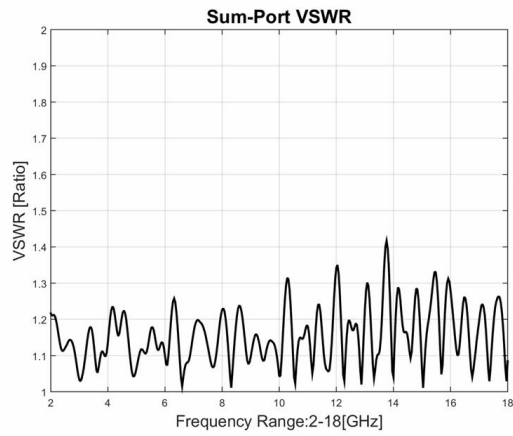

功率分配器/合成器

型号 - P10N020180 Rev.B

2-18GHz 10路功率分配器/合成器, 同轴连接器封装

典型曲线

典型测试环境: 温度25°C; 相对湿度60%