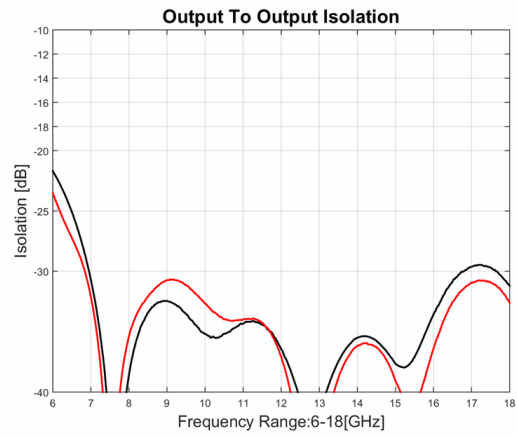

功率分配器/合成器

型号 - P03N060180 Rev.C

6-18GHz 3路功率分配器/合成器, 同轴连接器封装

典型曲线

典型测试环境: 温度25°C; 相对湿度60%