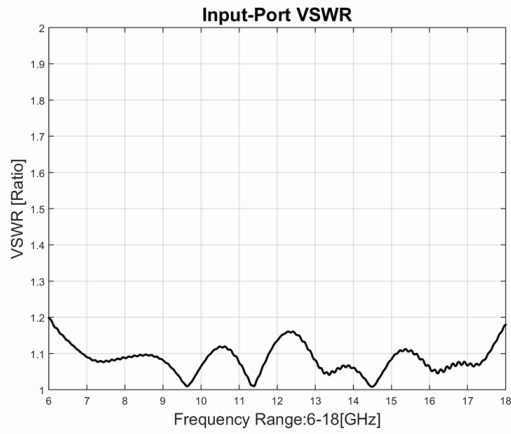

功率分配器/合成器

型号 - P03N060180 Rev.C

6-18GHz 3路功率分配器/合成器, 同轴连接器封装

典型曲线

典型测试环境: 温度25°C; 相对湿度60%