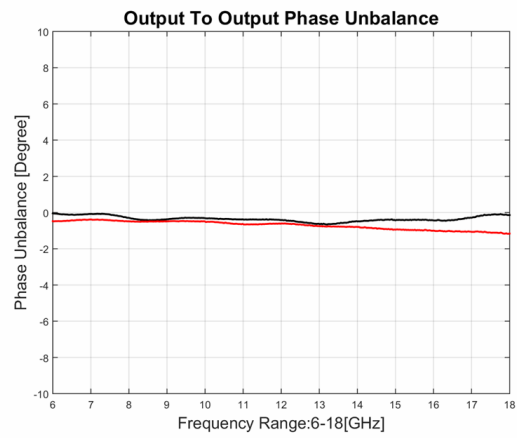

功率分配器/合成器

型号 - P03N060180 Rev.C

6-18GHz 3路功率分配器/合成器, 同轴连接器封装

典型曲线

典型测试环境: 温度25°C; 相对湿度60%