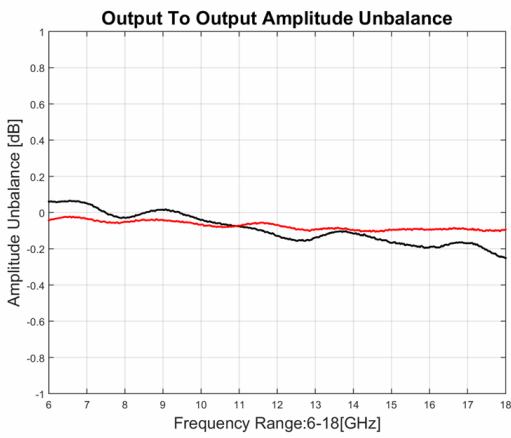

功率分配器/合成器

型号 - P03N060180 Rev.C

6-18GHz 3路功率分配器/合成器, 同轴连接器封装

典型曲线

典型测试环境: 温度25°C; 相对湿度60%