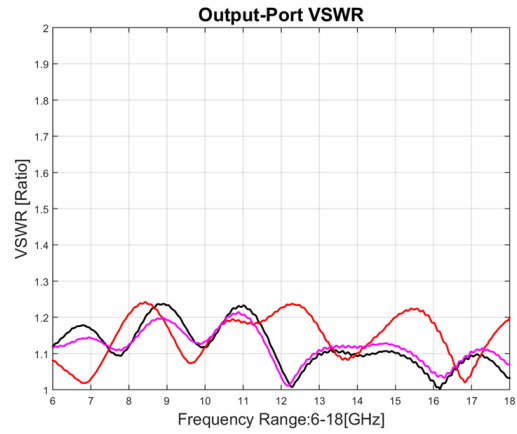

功率分配器/合成器

型号 - P03N060180 Rev.C

6-18GHz 3路功率分配器/合成器, 同轴连接器封装

典型曲线

典型测试环境: 温度25°C; 相对湿度60%