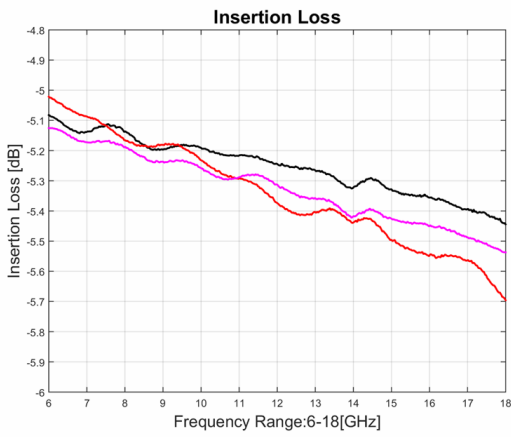

功率分配器/合成器

型号 - P03N060180 Rev.C

6-18GHz 3路功率分配器/合成器, 同轴连接器封装

典型曲线

典型测试环境: 温度25°C; 相对湿度60%